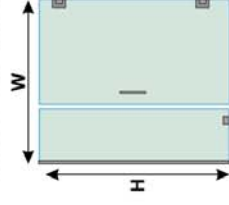

Size Available

1. **Height:**
- (H) 72"
3. **Door Width:**
- (W) 28"
5. **Opening Width Range:**
- (W) 36" - 66"

Chrome

Brushed Nickel

Matte Black

Satin Gold