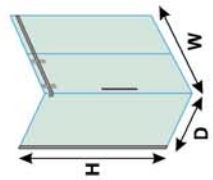

### Size Available

**Height:**

- (W) 75"

**Opening Width Range:**

- (W) 48" - 72"

**Return Panel:**

- (D) 31" - 32"
- (D) 33" - 34"
- (D) 35" - 36"