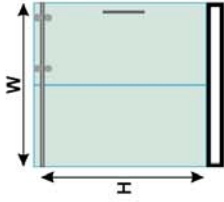

Size Available

Bathtub:

- (W) 60" x (H) 66"

Shower:

- (W) 60" x (H) 78"